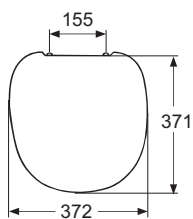

Код IDO	Вес (кг)
91190	0,6

Цвет изделия: белый (-22)

## Крышка-сиденье

91190 372 x 371

Крышка-сиденье изготовлена из мягкого пластика (полипропилена) и подходит только для унитаза IDO № 34187.

Комплект шарнирного крепления № 91195.