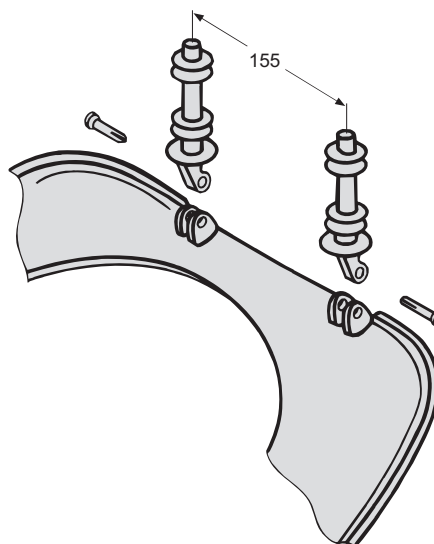

Код IDO	Вес (кг)
91190	0,6

Цвет изделия: белый (-22)

## Крышка-сиденье

91190 372 x 371

Крышка-сиденье изготовлена из мягкого пластика (полипропилена) и подходит только для унитаза IDO № 34187.

Комплект шарнирного крепления № 91195.